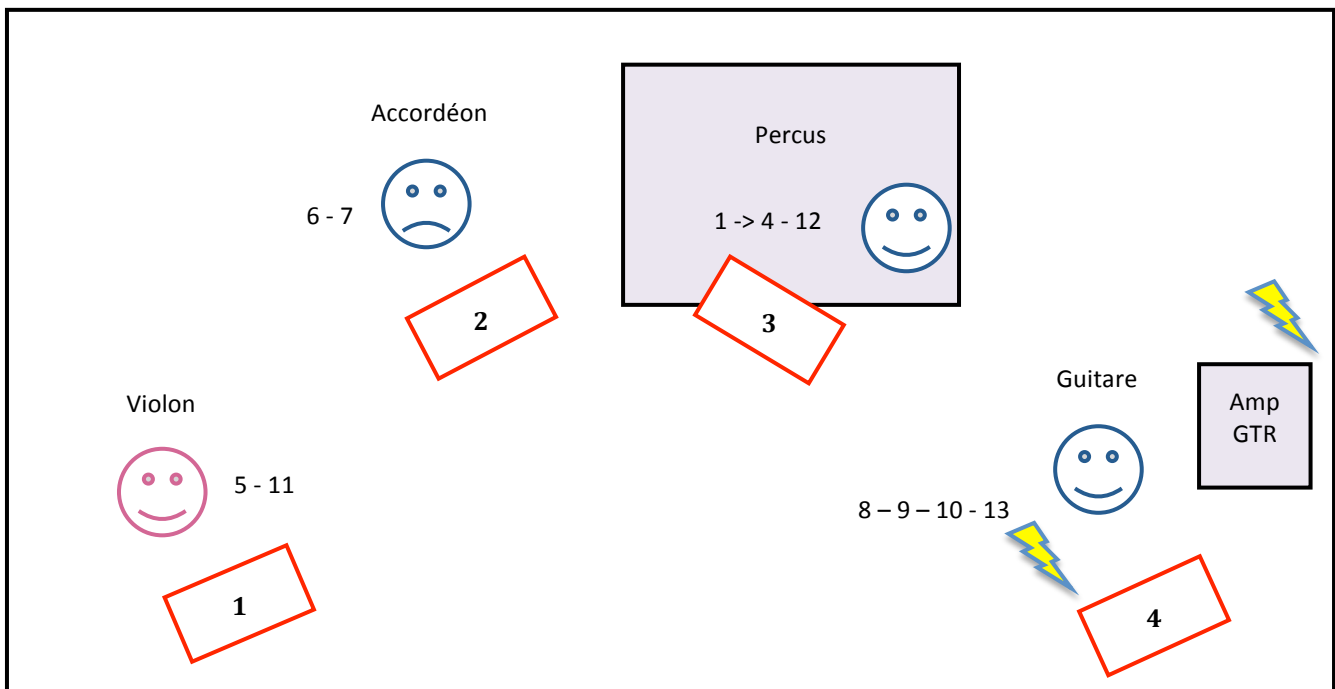

Nous avons besoin de 4 retours minimum de type d&b M4 sur 4 circuits amplifiés.

Des adaptations sont possibles, veuillez nous contacter par avance !

Régie son : Jo 06 61 18 49 82

IRISH DOGS

Patch & Plan de scène

(Mise à jour 22/02/2017)

Lignes	Sources	Micro/DI	Pieds
1	Cajon	XLR	X
2	Tom	E904	X
3	OH	Octava MK012	Grand
4	Bodhran	XLR	X
5	Violon	XLR	X
6	Accordéon MD	XLR	X
7	Accordéon MG	XLR	X
8	GTR Ac	XLR	X
9	GTR Amp	Sm57	Petit
10	GTR octbass	Di	X
11	Voix Jar	Sm58	Grand
12	Voix Centre	Sm58	Grand
13	Voix Cour	Sm58	Grand